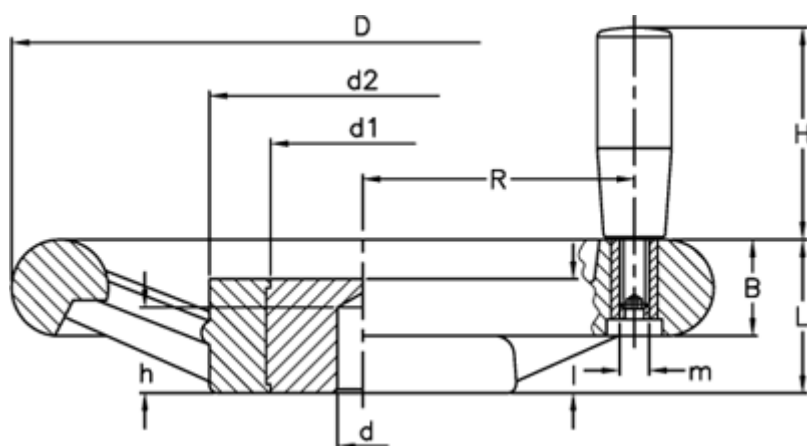

# Data Sheet

Article number: 2301080211

Description: E+G Handwheel  
VRU.200+I

## Measures

B	= 26	I	= 27
C (N m)	= 450	L	= 40
D	= 199	L (J)	= 20
d1	= 53	m	= M10
d2	= 85	R	= 75
d H9	= 12		
H	= 80		
h	= 20		